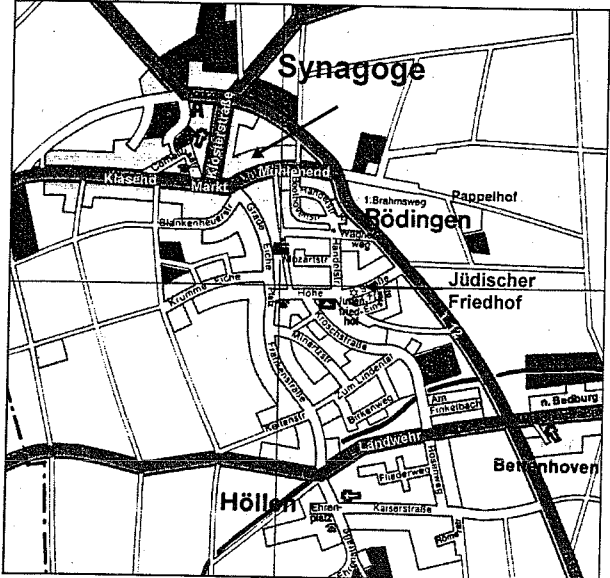

Anfahrtsskizze

Mit Unterstützung von:

Kultur- und Naturstiftung
der Sparkasse Düren

Sozial- und Kulturstiftung
des Landschaftsverbandes Rheinland

Einladung

zur Filmpremiere

Die Tante
mit der Synagoge
im Hof

Der Film erinnert an die Familie Ullmann, die diese Gebäude erbaut und über 140 Jahre in Rödinger gelebt hat. Das Schicksal der Ullmanns steht exemplarisch für die zahlreichen Jüdinnen und Juden, die vom 18. bis zum 20. Jahrhundert in vielen Dörfern im Rheinland wohnten und arbeiteten. Der Film begleitet die Geschichte der Familie über fünf Generationen. Dabei kommen jüdische und nichtjüdische Zeitzeuginnen und Zeitzeugen mit ihren Erinnerungen zu Wort. Für zwei Großnichten des Synagogenbauers wird ein Besuch in Rödinger zu einer Reise in die Vergangenheit. Als sie kleine Mädchen waren, haben sie hier "die Tante mit der Synagoge im Hof" besucht."