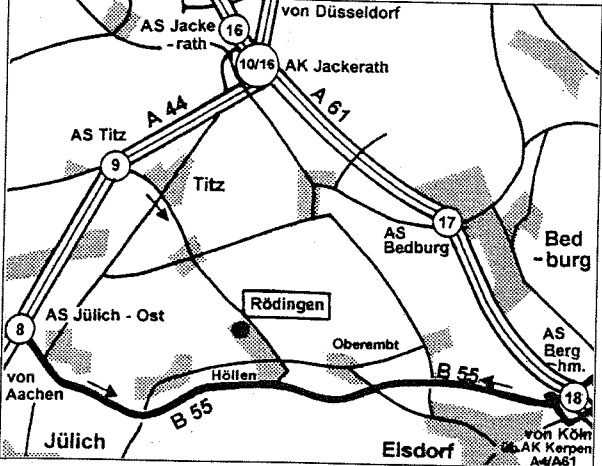

Anfahrtsskizze

Mit Unterstützung von:

Kultur- und Naturstiftung
der Sparkasse Düren

Sozial- und Kulturstiftung
des Landschaftsverbandes Rheinland

Einladung

zur Filmpremiere

Die Tante
mit der Synagoge
im Hof